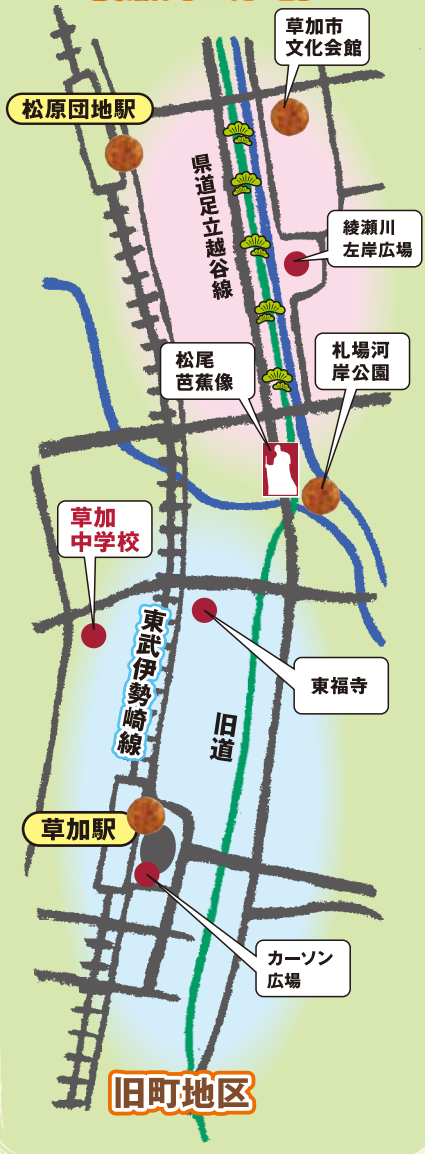

## ふるさと探検隊 ～ウォークラリー～

時間 9:00～16:00

スタンプカード  
配布場所

東武伊勢崎線草加駅前／松原団地駅前・草加市文化会館(伝統産業展示室)・札場河岸公園

草加松原遊歩道を中心としたエリアの史跡やせんべい店など、15のポイントの中から5つのポイントをチェック。5つのスタンプを集めれば、ゴール地点(草加中学校体育館)で1回、ガラポン抽選ができます。チェックポイントでは楽しいイベントもいろいろあるよ!

## 一日草加せんべい大学

時間 9:30～16:00

場所 草加中学校体育館

草加市内の中学校対抗の大判せんべい焼きコンテストや、手焼き体験、テレビアニメ『うる星やつら』の主人公「ラムちゃん」役で声優デビュー最近ではエッセイストとしても人気の平野文氏の講演、竹花真弓とマリンバ・ヴァーツのまるいしあわせコンサート(正午～)など楽しいイベントが盛りだくさん。草加・高砂・西町各小学校の児童合唱もあります。

平野 文氏

竹花真弓とマリンバ・ヴァーツ

### 綾瀬川左岸地区